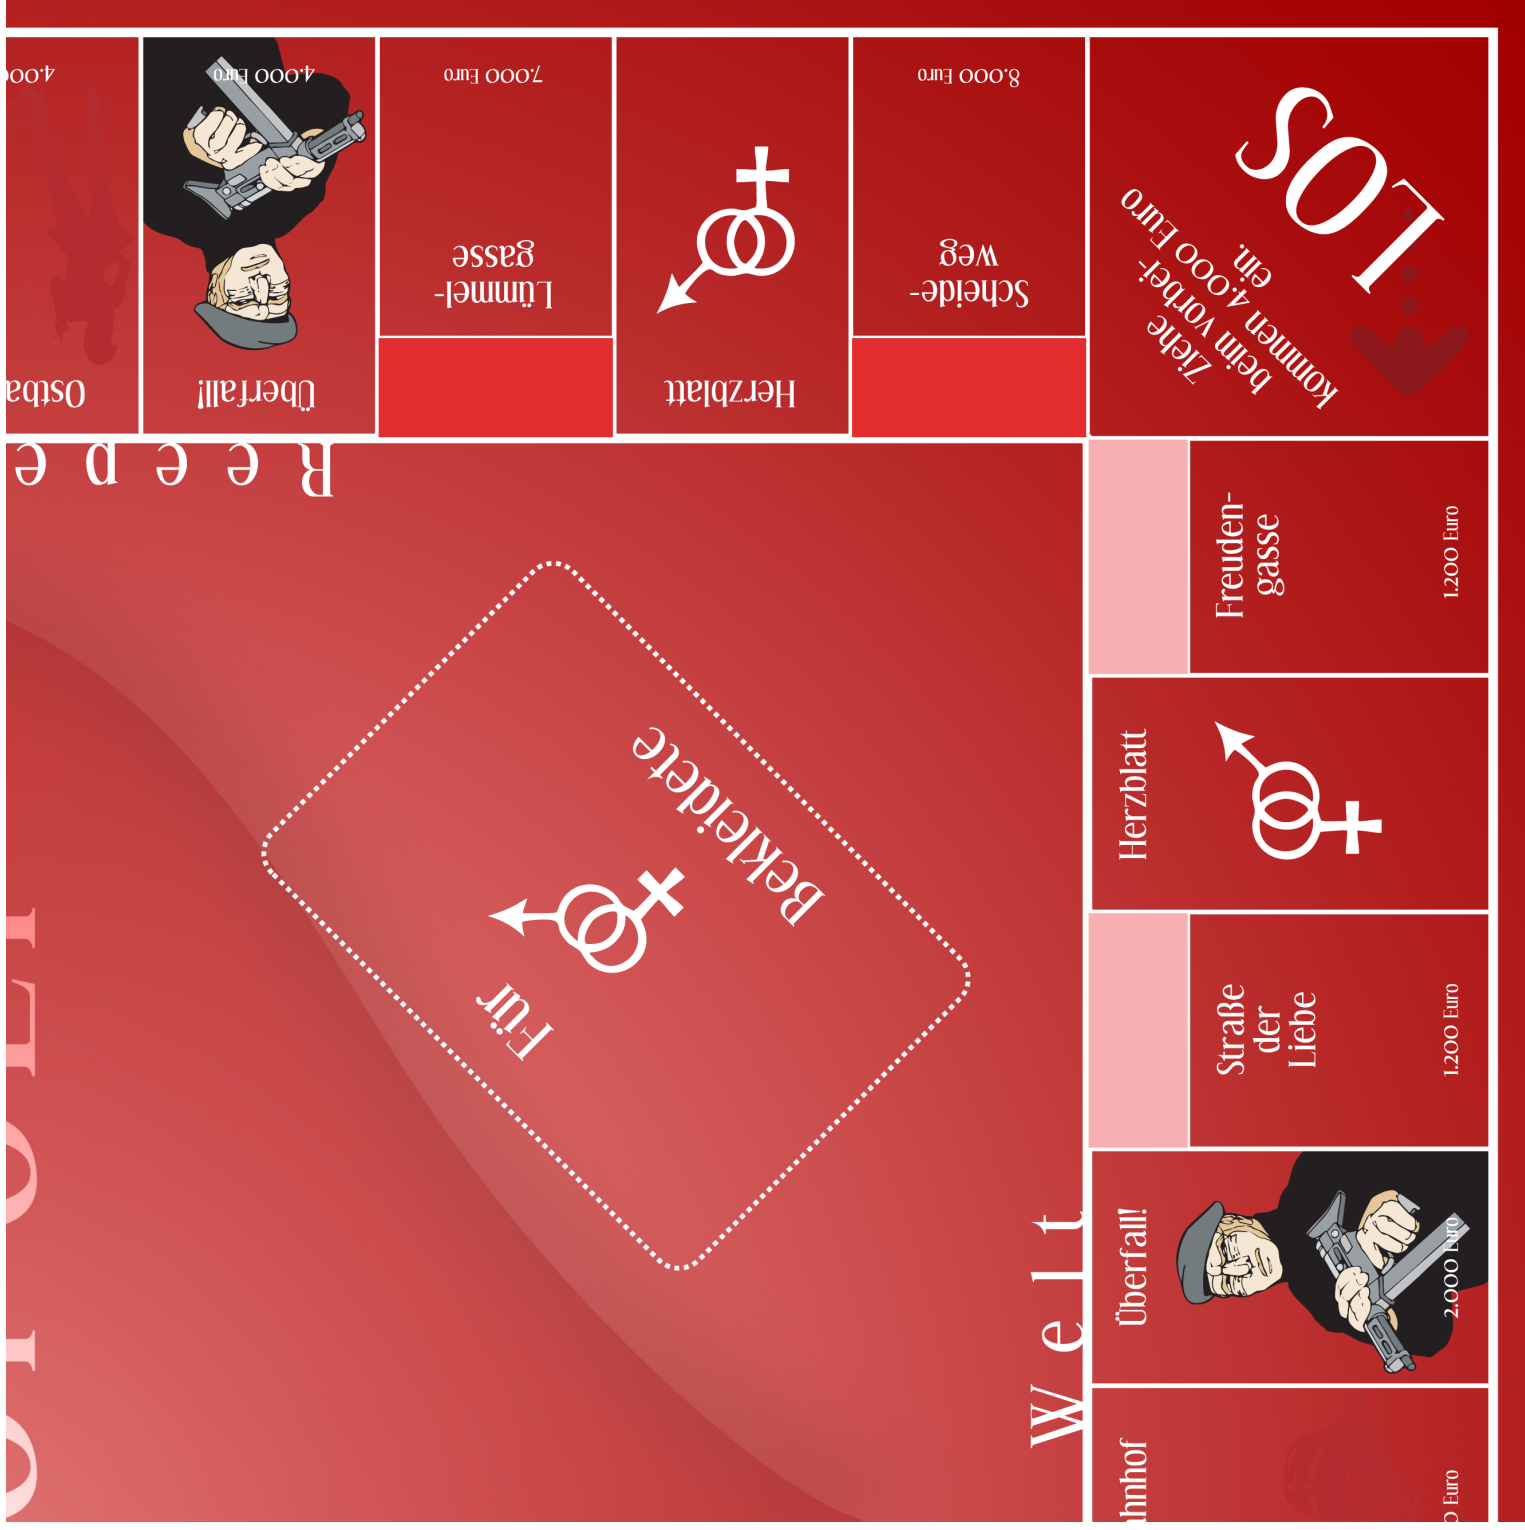

Allee
der
Reiter

Ab
in den
KNAST!

5.600 Euro

Sack
Gasse

3.000 Euro

New
Economy

5.200 Euro

Oral
Ufer

5.200 Euro

Casanova
Palais

4.000

Nordb

S c h l e m m e n - U

e - Meile

Heile

ahnhof

Knospen Allee

Straße des Körperkults

New Economy

Libido Allee

"Besuch"

Nur zu

0 Euro

3,200 Euro