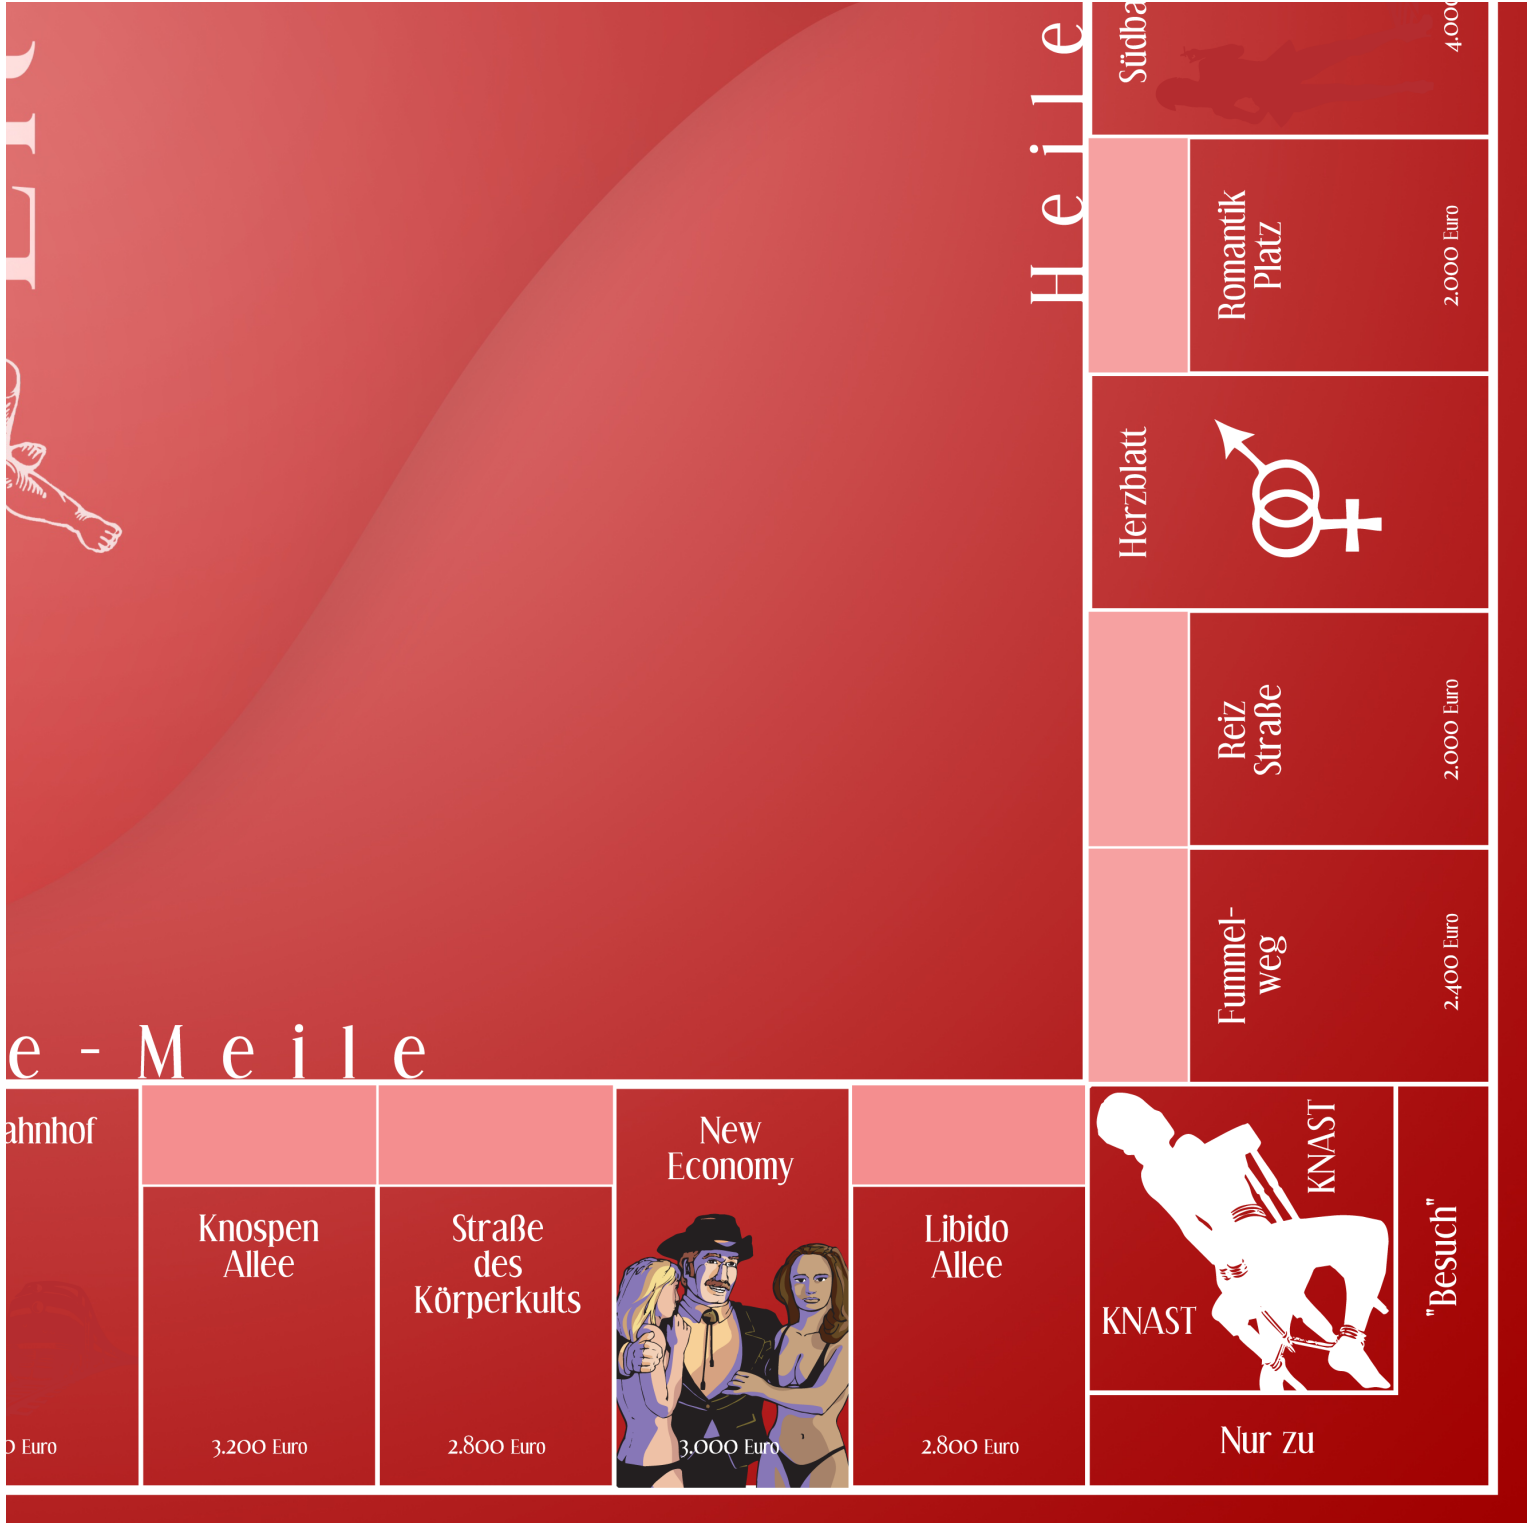

Allee
der
Reiter

Ab
in den
KNAST!

5.600 Euro

Sack
Gasse

3.000 Euro

New
Economy

5.200 Euro

Oral
Ufer

5.200 Euro

Casanova
Palais

4.000

Nordb

S c h l e m m e n - U

e - Meile

Heile

ahnhof

Knospen Allee

Straße des Körperkults

New Economy

Libido Allee

"Besuch"

Nur zu

0 Euro

3,200 Euro